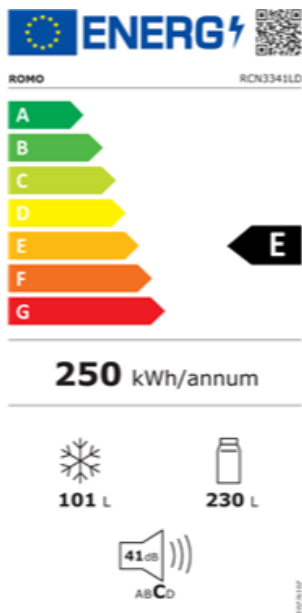

CHLADNIČKA RCN3341LD

Výrobce: Romo
Kód EAN: 8588008223949

Popis

- Kombinovaná chladnička s mrazákem dole, en. třída E
- Provedení tmavý nerez s vertikálním madlem
- Dual NO FROST (oddělená ventilace chladničky a mrazničky), Funkce Super chlazení a Super mrazení
- Side LED osvětlení, Elektronické ovládání s LCD displejem na dveřích
- Čistý objem chladničky/mrazničky: 230 l/101 l
- Nízkoteplotní zóna o objemu 22 l
- Signalizace otevřených dveří, Funkce ECO / Dovolená / Dětský zámek
- 4 police z bezpečnostního skla, 4 přihrádky ve dveřích, stojan na víno
- Chromované prvky na policích a přihrádkách
- Roční spotřeba energie 250 kWh, mrazicí výkon 8 kg/24 h, Výdrž bez proudu až 18 h
- 3 zásuvky v mrazničce

Technologie

Dual No Frost

Nízkoteplotní Fresh zóna

Fast Freeze

Nízká hlučnost

Side LED

Broušené nerezové madlo