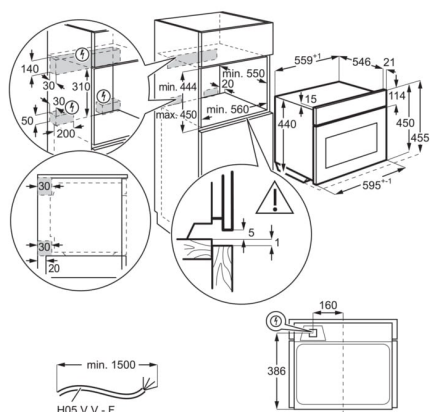

Technická specifikace

Typ výrobku	Vestavná pečicí trouba
Systém tepelné úpravy	Mikrovlny/Multifunkční
Čištění trouby	Hladký smalt
Prostor pro instalaci VxŠxH (mm)	450x560x550
Vnitřní objem (l)	43
Max. příkon (W)	3,0
Požad. jištění (A)	16
Přívodní kabel	1.5 m se zakončením
Napájecí napětí (V)	230
Barva	Černá matná
Třída energetické účinnosti	Ne
Funkce trouby	Pravé horkovzdušné pečení, Horkovzdušné pečení a mikrovlnná funkce, Turbo gril, Turbo gril a mikrovlnné pečení, Mikrovlnná funkce, Gratinovaná jídla, Spodní ohřev, Pečení chleba, Tradiční a mikrovlnné pečení, Tradiční pečení, Rozmrazování a mikrovlnné pečení, Kynutí těsta, Sušení, Mražené pokrmy, Gril a mikrovlnné pečení, Gril, Uchovat teplé, Microwave Max, Pečení pizzy, Ohřev talířů, Zavařování, Pomalé pečení

PSGBOV180DE0000H